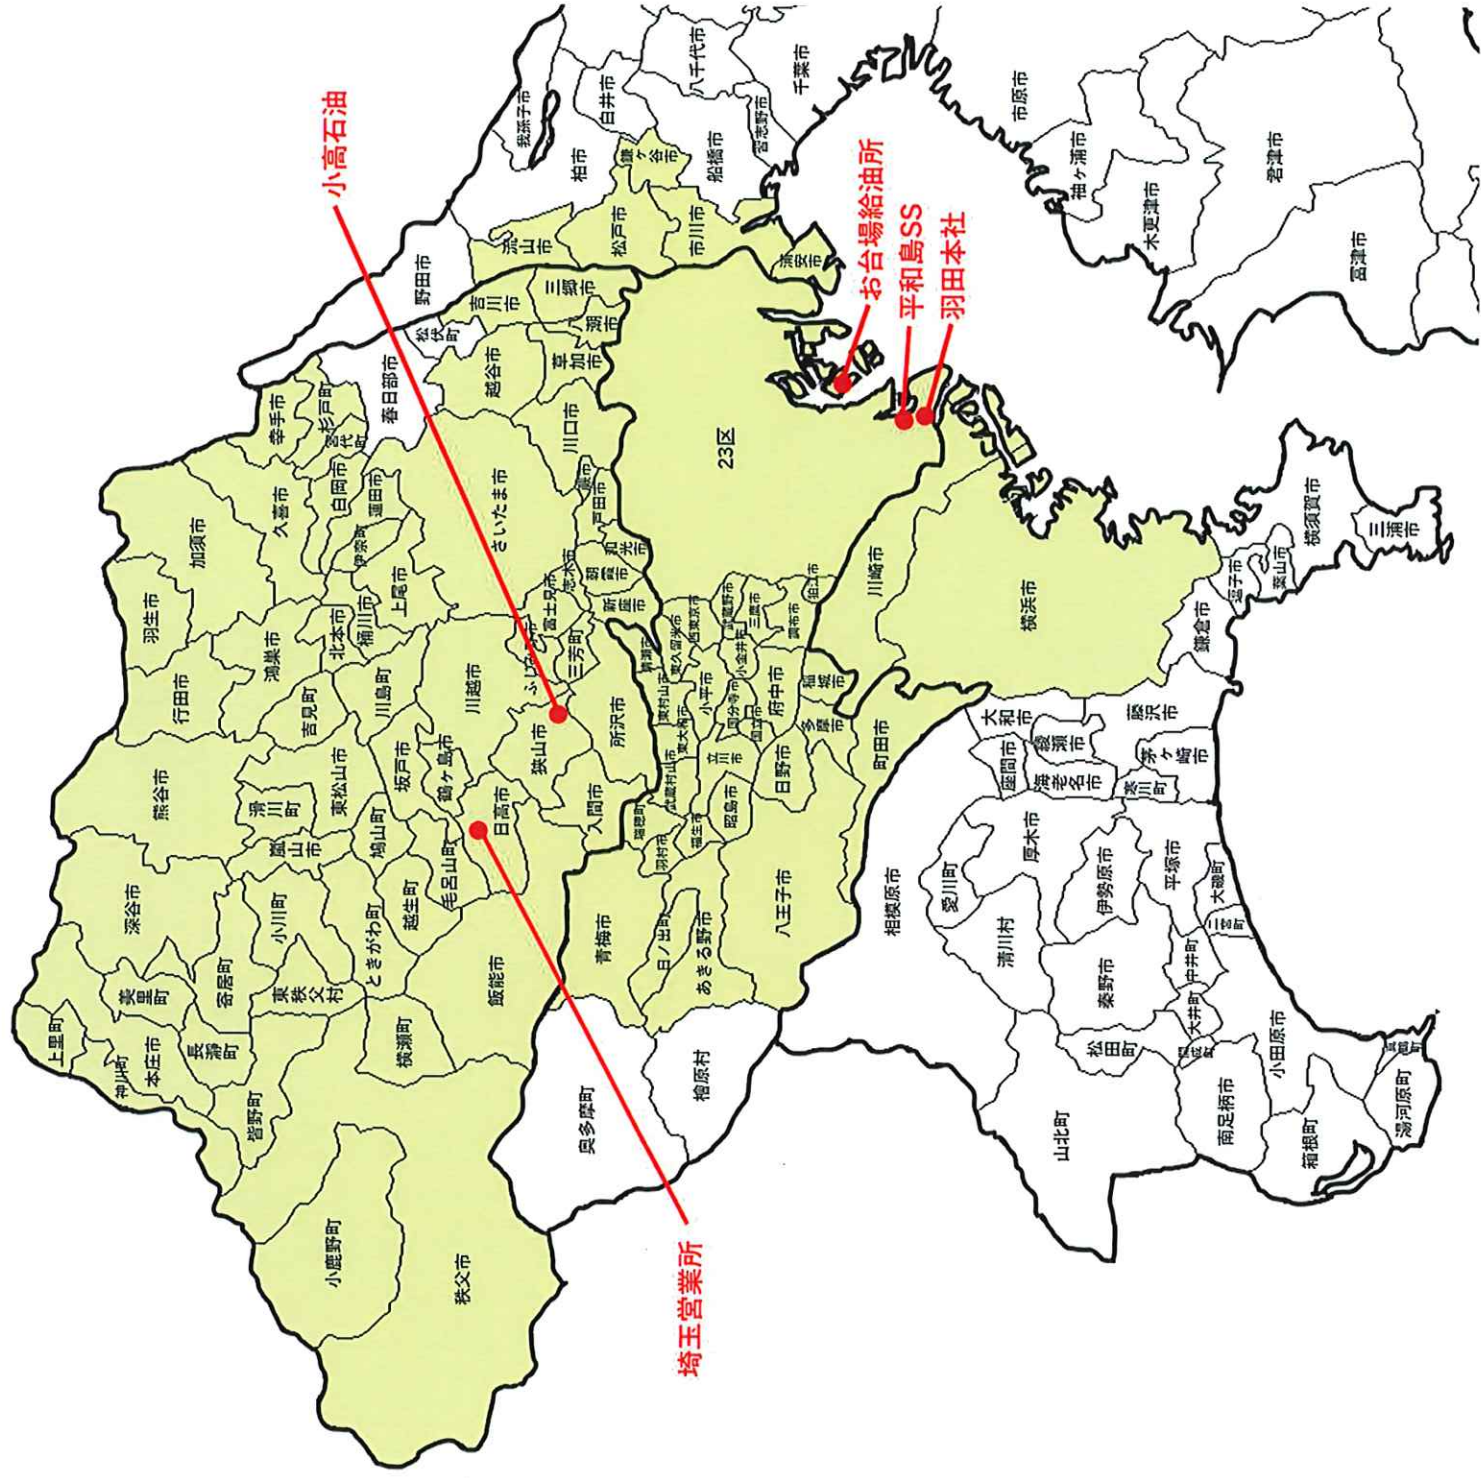

# 株式会社 高橋商店 配送エリア

東京都・・・全域（奥多摩町と檜原村を除く）

埼玉県・・・全域（春日部市と松伏町を除く）

千葉県・・・松戸市・市川市・浦安市・鎌ヶ谷市

神奈川県・・・横浜市・川崎市